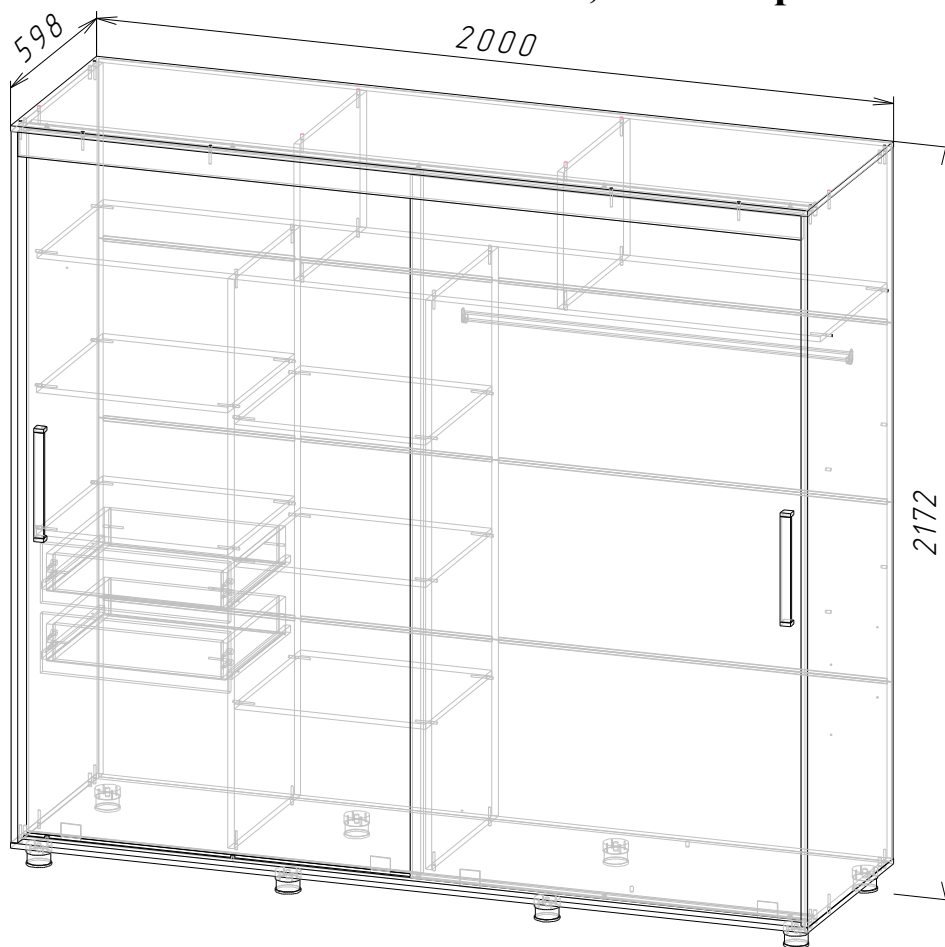

## КОМФОРТ-12 ПРАЙМ 2,0м. без зеркал

СМК ТО 001-2017

**КОМФОРТ-12 ПРАЙМ 2,0м. «Фигурные»**

**КОМФОРТ-12 ПРАЙМ 2,0м. "Прямоугольные"**

**КОМФОРТ-12 ПРАЙМ 2,0м. "Фантазия"**

СМК ТО 001-2017

Шкаф-купе «Комфорт-12 ПРАЙМ 2,0м.» выполнен в едином художественном и конструкторско-технологическом решении, предназначен для оборудования жилых квартир.

1.1. Шкаф-купе «Комфорт-12 ПРАЙМ 2,0м.» состоит из трёх секций и антресольного отдела над ними:

- Секция со штангой под одежду (Габарит Д.975 x В.1664 x Полезная Глубина 490 мм.).
- Секция с тремя полками, расстояние между которыми 400 мм.(Габарит Д.480 x В.1664 x Г.458 мм.(Полезная Глубина 490мм.);
- Секция с двумя полками, расстояние между которыми 400 мм. и, расположенных под ними, двумя выдвижными ящиками с накладными фасадами размером 175 x 473 мм., внутренний (полезный) габарит ящиков Д.421 x В.106 x Г.368 мм.(Габариты секции Д.480 x В.1664 x Г.458 мм. (Полезная Глубина 490мм.);
- Секция, выполняющая функцию антресоли, располагающаяся над вышеперечисленными секциями по всей длине шкафа, поделена двумя перегородками на три равные части шириной 645 мм. (Общий габарит секции Д.1966 x В.400 мм.)

Сборка изделия является универсальной, расположение секции со штангой возможно как с правой, так и с левой стороны.

1.2. Габаритные размеры всего изделия – Д.2000 x В.2172 x Г.598 мм., внутренняя, полезная глубина составляет 490мм., что даёт возможность вешать одежду в полную глубину.